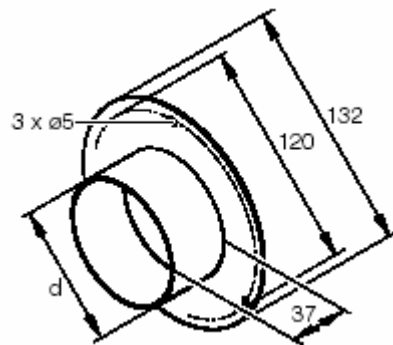

4.11 Schlauchstutzen 90

- Schlauchstutzen
- Passend zu Gitter 100/132 (Art.-Nr. 331-00-01).
- Zum Anschluss von Lüftungs-, Heizungs- und Klimaschläuchen.
- Material: Metall

| Bezeichnung | Maße | Art.-Nr. | Preis / Stck |
|--------------------|----------|-----------|--------------|
| Schlauchstutzen 90 | d = 90mm | 330-01-90 | 13,90 € |